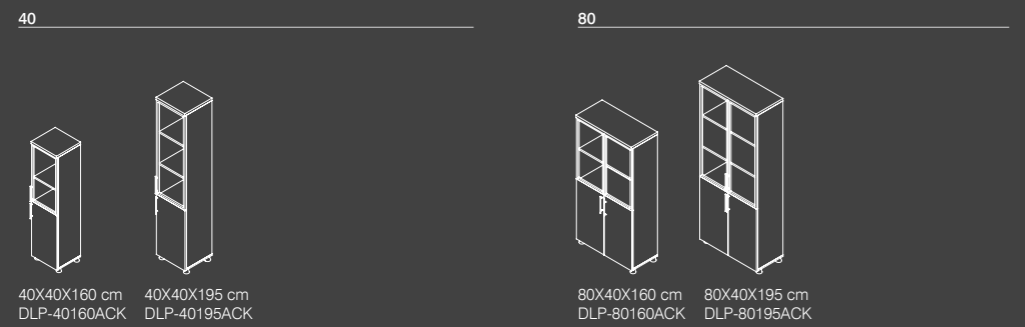

CAM VE AHŞAP KAPAKLI DOLAPLAR / GLASS AND WOODEN DOORS