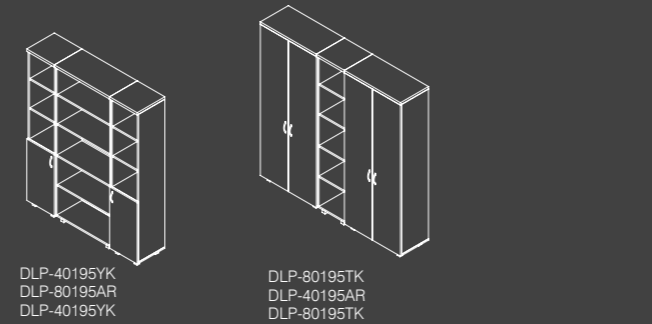

SOYUNMA DOLAPLARI

LOCKERS

80x50x180 h 80x50x180 h

DOLAPLAR
Cabinets

* Standart ve boy kulp seçenekleriyle... Lütfen Belirtiniz.
* Standard and long handle options... Please specify.

Proje bazında farklı ölçüler ve renkler uygulanabilir.
Dimensions and colours may vary according to the special requirements.

DOLAPLAR CABINETS

AÇIK RAFLI DOLAPLAR / OPEN SHELVES

AÇIK RAFLI VE YARIM KAPAKLI DOLAPLAR / OPEN SHELVES & HALF DOORS

CAM VE AHŞAP KAPAKLI DOLAPLAR / GLASS AND WOODEN DOORS

KAPAKLI DOLAPLAR / DOORS

CAM KAPAKLI DOLAPLAR / GLASS DOORS

DOLAP KOMBINASYONLARI

SOYUNMA DOLAPLARI / LOCKERS

DOLAPLAR CABINETS

ETAJERLER ETAGERES

KONSOLLAR CONSOLES

MODÜLER DOLAPLAR MODULAR CABINETS