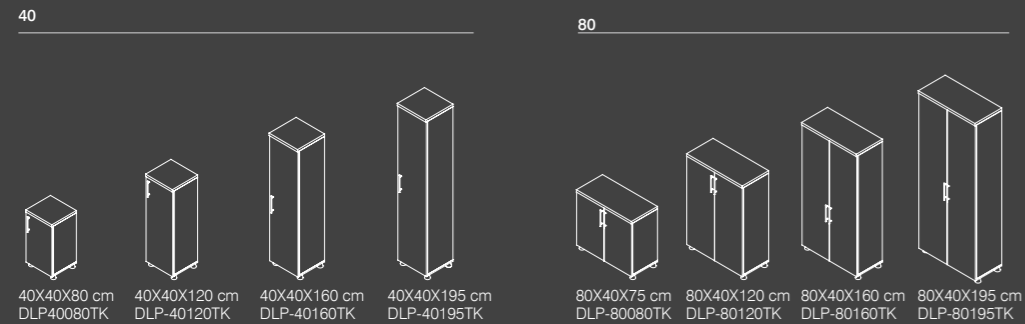

SOYUNMA DOLAPLARI

LOCKERS

80x50x180 h 80x50x180 h

DOLAPLAR
Cabinets

* Standart ve boy kulp seçenekleriyle... Lütfen Belirtiniz.
* Standard and long handle options... Please specify.

Proje bazında farklı ölçüler ve renkler uygulanabilir.
Dimensions and colours may vary according to the special requirements.

DOLAPLAR CABINETS

AÇIK RAFLI DOLAPLAR / OPEN SHELVES

AÇIK RAFLI VE YARIM KAPAKLI DOLAPLAR / OPEN SHELVES & HALF DOORS

CAM VE AHŞAP KAPAKLI DOLAPLAR / GLASS AND WOODEN DOORS

KAPAKLI DOLAPLAR / DOORS

CAM KAPAKLI DOLAPLAR / GLASS DOORS