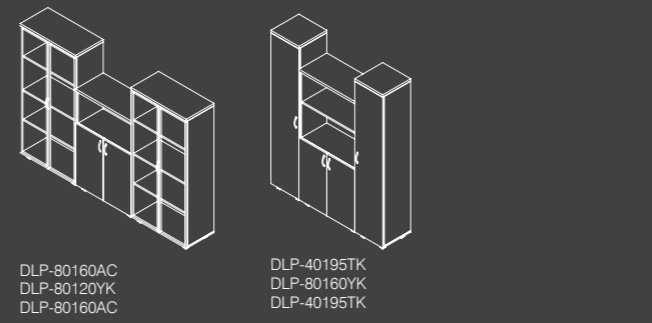

SOYUNMA DOLAPLARI

LOCKERS

80x50x180 h 80x50x180 h

DOLAPLAR
Cabinets

* Standart ve boy kulp seçenekleriyle... Lütfen Belirtiniz.
* Standard and long handle options... Please specify.

Proje bazında farklı ölçüler ve renkler uygulanabilir.
Dimensions and colours may vary according to the special requirements.

DOLAPLAR CABINETS

AÇIK RAFLI DOLAPLAR / OPEN SHELVES

AÇIK RAFLI VE YARIM KAPAKLI DOLAPLAR / OPEN SHELVES & HALF DOORS

CAM VE AHŞAP KAPAKLI DOLAPLAR / GLASS AND WOODEN DOORS

KAPAKLI DOLAPLAR / DOORS

CAM KAPAKLI DOLAPLAR / GLASS DOORS

DOLAP KOMBINASYONLARI

SOYUNMA DOLAPLARI / LOCKERS

DOLAPLAR CABINETS

ETAJERLER ETAGERES

KONSOLLAR CONSOLES

MODÜLER DOLAPLAR MODULAR CABINETS