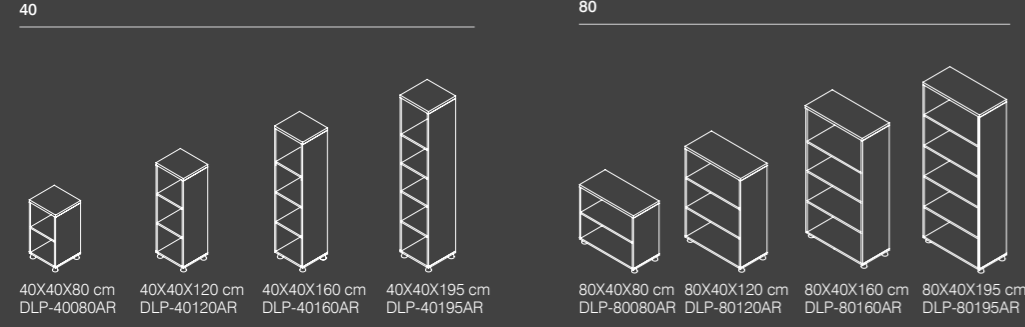

* Standart ve boy kulp seçenekleriyle... Lütfen Belirtiniz.
* Standard and long handle options... Please specify.

Proje bazında farklı ölçüler ve renkler uygulanabilir.
Dimensions and colours may vary according to the special requirements.

DOLAPLAR CABINETS

AÇIK RAFLI DOLAPLAR / OPEN SHELVES