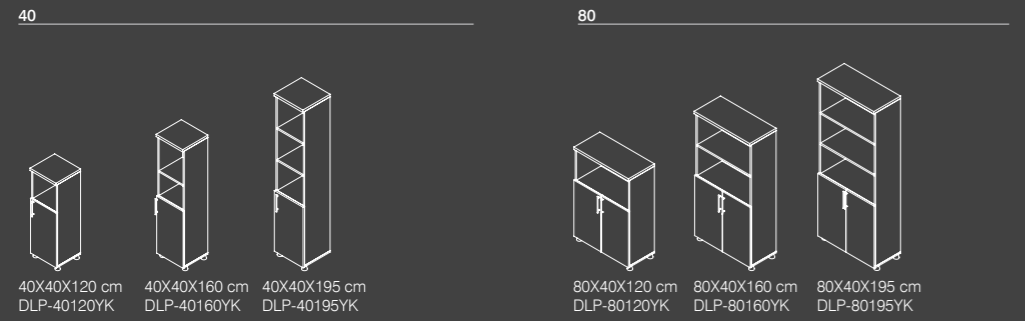

AÇIK RAFLI VE YARIM KAPAKLI DOLAPLAR / OPEN SHELVES & HALF DOORS