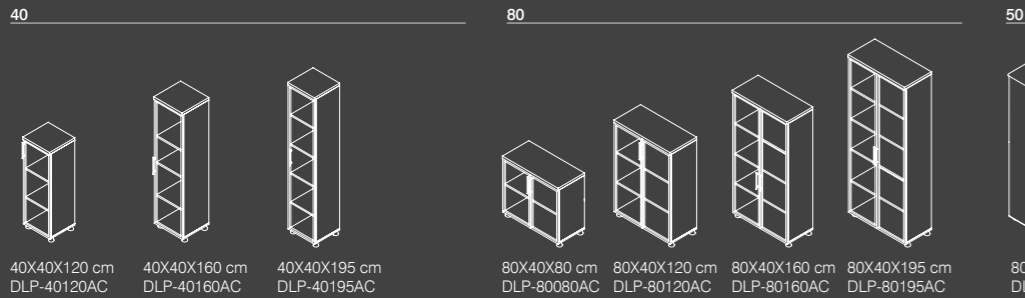

SOYUNMA DOLAPLARI

LOCKERS

80x50x180 h 80x50x180 h

DOLAPLAR
Cabinets

* Standart ve boy kulp seçenekleriyle... Lütfen Belirtiniz.
* Standard and long handle options... Please specify.

Proje bazında farklı ölçüler ve renkler uygulanabilir.
Dimensions and colours may vary according to the special requirements.

DOLAPLAR CABINETS

AÇIK RAFLI DOLAPLAR / OPEN SHELVES

AÇIK RAFLI VE YARIM KAPAKLI DOLAPLAR / OPEN SHELVES & HALF DOORS

CAM VE AHŞAP KAPAKLI DOLAPLAR / GLASS AND WOODEN DOORS

KAPAKLI DOLAPLAR / DOORS

CAM KAPAKLI DOLAPLAR / GLASS DOORS

DOLAP KOMBINASYONLARI

SOYUNMA DOLAPLARI / LOCKERS

DOLAPLAR CABINETS

ETAJERLER ETAGERES

KONSOLLAR CONSOLES

MODÜLER DOLAPLAR MODULAR CABINETS